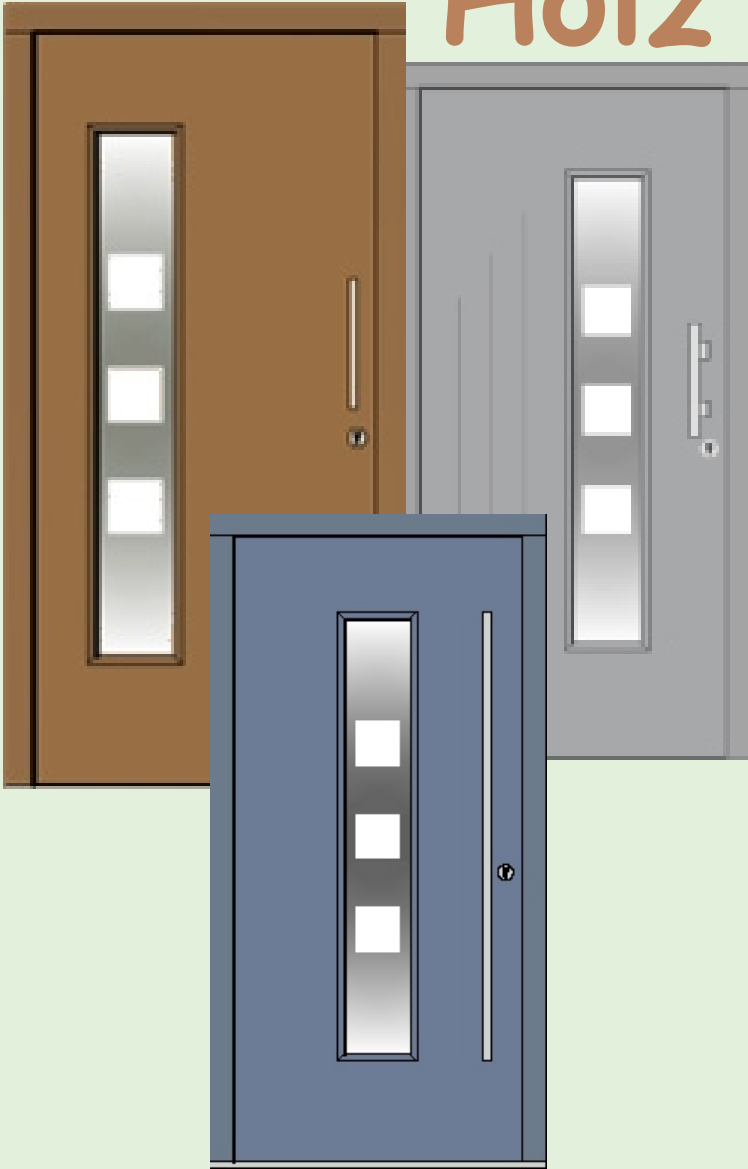

Natürlich...

Holz