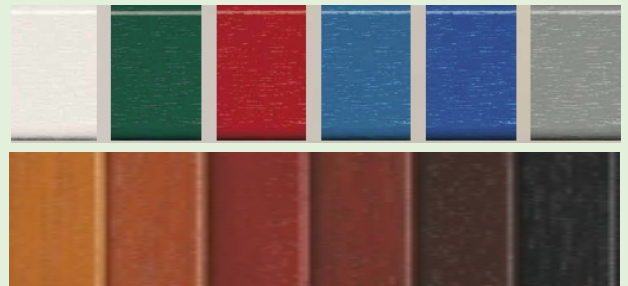

Wählen Sie Ihre Wunschfarbe!

Modellvielfalt

fragen Sie nach unserem Holz-Haustürenkatalog.

Uwe Steinig Bauelemente
An der Breitem Gehre 6
39638 Gardelegen
Telefon (0 39 07) 73 88 80
Telefax (0 39 07) 42 05 22